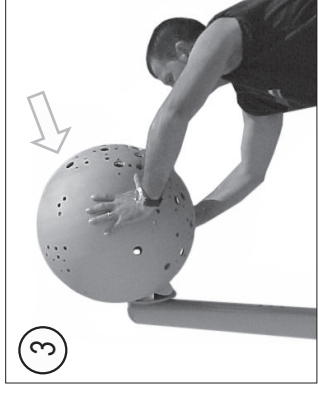

IP 65  
Compartimentos de lámpara y equipo  
Lamp and gear compartments

IP 20  
Cubierta esférica  
Spherical cover

Vidrio borosilicato  
Borosilicate glass

Si el cable flexible de esta luminaria se daña, deberá sustituirse por un cable flexible suministrado exclusivamente por TROLL.