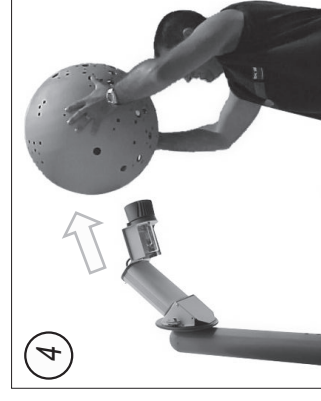

IP 65  
Compartimentos de lámpara y equipo  
Lamp and gear compartments

IP 20  
Cubierta esférica  
Spherical cover

Vidrio borosilicato  
Borosilicate glass

Si el cable flexible de esta luminaria se daña, deberá sustituirse por un cable flexible suministrado exclusivamente por TROLL.