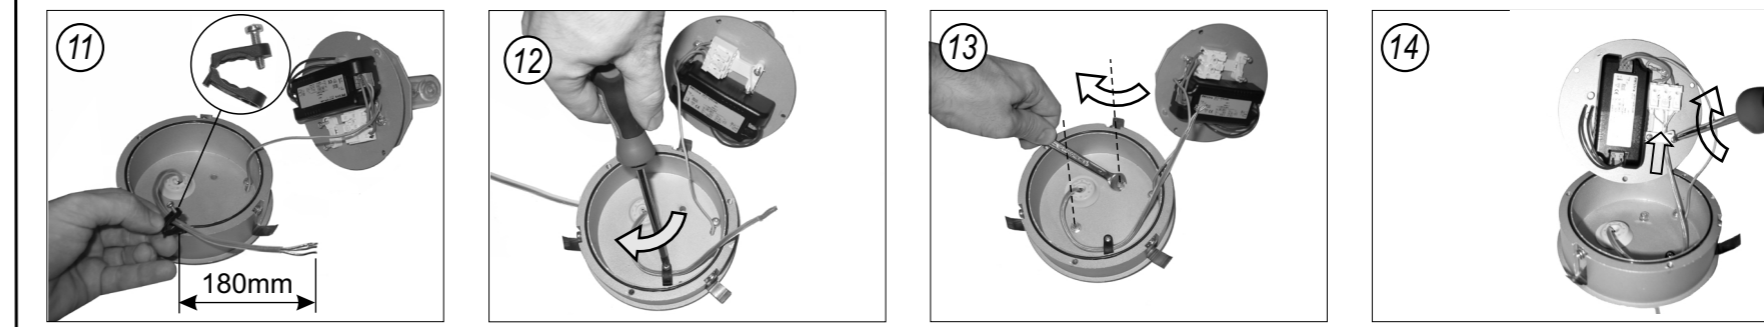

6604/20

8920660400 - rev 0

J. Feliu de la Penya s.l
Apartado de correos 98
08400 GRANOLLERS
(Barcelona)
Tel. (00 34) 938 466 909
Fax. (00 34) 938 465 709
e-mail. Info@troll.es

INSTRUCCIONES DE MONTAJE
ASSEMBLY INTRUCTIONS
INSTRUZIONI DE MONTAGGE
ISTRUZIONI DI MONTAGGIO
MONTAGE ANLEITUNG