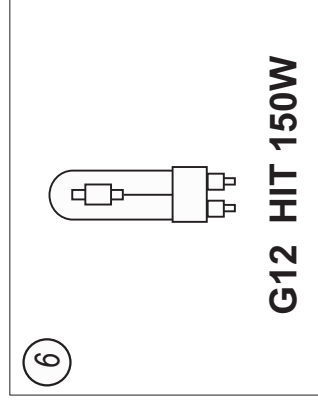

# RIDDLE

6603/20 - 6604/20

6603/20  
6604/20

Apartado de correos 98  
08400 GRANOLLERS  
(Barcelona)  
Tel. (00 34) 93

e-mail. Info@troll.es

www.troll.es

INSTRUCCIONES DE MONTAJE  
ASSEMBLY INTRUCTIONS  
INSTRUCTIONS DE MONTAGE  
ISTRUZIONI DI MONTAGGIO  
MONTAGE ANLEITUNG

**1** 50-55mm

**4** N L 230V 50Hz

**6** 2 1

**1** x10

**6a** 6600S/70/21  
G12 HIT 70W

**6b** 6600S/100/21  
QT32 100W Frosted (mate)

**10** Max.4m. Ø500mm

**IP 65** Compartimentos de lámpara y equipo  
Lamp and gear compartments