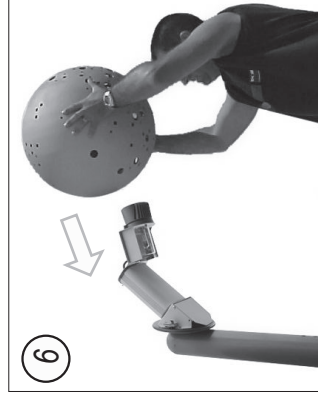

IP 65  
Compartimentos de lámpara y equipo  
Lamp and gear compartments

IP 20  
Cubierta esférica  
Spherical cover

Vidrio borosilicato  
Borosilicate glass

Si el cable flexible de esta luminaria se daña, deberá sustituirse por un cable flexible suministrado exclusivamente por TROLL.