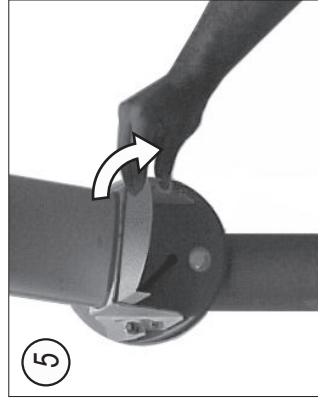

IP 65  
Compartimentos de lámpara y equipo  
Lamp and gear compartments

IP 20  
Cubierta esférica  
Spherical cover

Vidrio borosilicato  
Borosilicate glass

Si el cable flexible de esta luminaria se daña, deberá sustituirse por un cable flexible suministrado exclusivamente por TROLL.