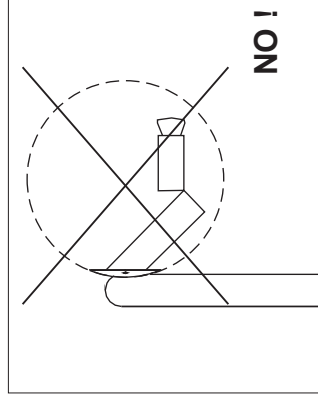

IP 65  
Compartimentos de lámpara y equipo  
Lamp and gear compartments

IP 20  
Cubierta esférica  
Spherical cover

Vidrio borosilicato  
Borosilicate glass

Si el cable flexible de esta luminaria se daña, deberá sustituirse por un cable flexible suministrado exclusivamente por TROLL.