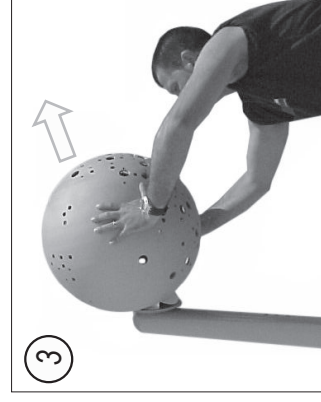

IP 65  
Compartimentos de lámpara y equipo  
Lamp and gear compartments

IP 20  
Cubierta esférica  
Spherical cover

Vidrio borosilicato  
Borosilicate glass

Si el cable flexible de esta luminaria se daña, deberá sustituirse por un cable flexible suministrado exclusivamente por TROLL.