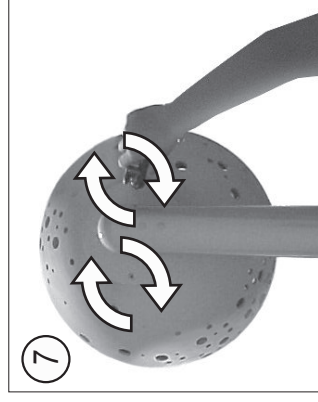

IP 65  
Compartimentos de lámpara y equipo  
Lamp and gear compartments

IP 20  
Cubierta esférica  
Spherical cover

Vidrio borosilicato  
Borosilicate glass

Si el cable flexible de esta luminaria se daña, deberá sustituirse por un cable flexible suministrado exclusivamente por TROLL.