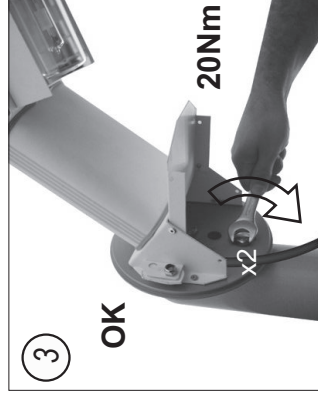

IP 65  
Compartimentos de lámpara y equipo  
Lamp and gear compartments

IP 20  
Cubierta esférica  
Spherical cover

Vidrio borosilicato  
Borosilicate glass

Si el cable flexible de esta luminaria se daña, deberá sustituirse por un cable flexible suministrado exclusivamente por TROLL.