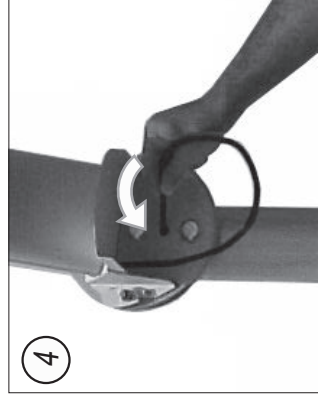

IP 65  
Compartimentos de lámpara y equipo  
Lamp and gear compartments

IP 20  
Cubierta esférica  
Spherical cover

Vidrio borosilicato  
Borosilicate glass

Si el cable flexible de esta luminaria se daña, deberá sustituirse por un cable flexible suministrado exclusivamente por TROLL.