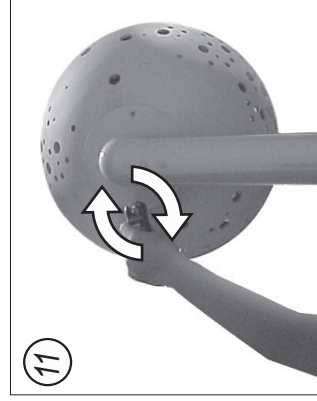

IP 65  
Compartimentos de lámpara y equipo  
Lamp and gear compartments

IP 20  
Cubierta esférica  
Spherical cover

Vidrio borosilicato  
Borosilicate glass

Si el cable flexible de esta luminaria se daña, deberá sustituirse por un cable flexible suministrado exclusivamente por TROLL.