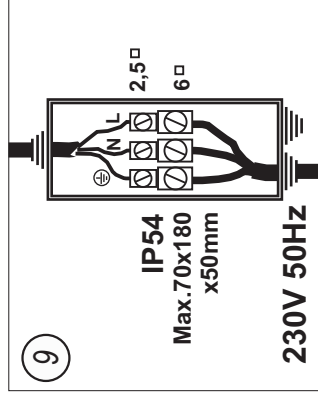

# RIDDLE

6603/20 - 6604/20

6603/20  
6604/20

Apartado de correos 98  
08400 GRANOLLERS  
(Barcelona)  
Tel. (00 34) 93

e-mail. Info@troll.es

www.troll.es

INSTRUCCIONES DE MONTAJE  
ASSEMBLY INTRUCTIONS  
INSTRUCTIONS DE MONTAGE  
ISTRUZIONI DI MONTAGGIO  
MONTAGE ANLEITUNG

IP 65  
Compartimentos de lámpara y equipo  
Lamp and gear compartments

IP 20  
Cubierta esférica  
Spherical cover

Vidrio borosilicato  
Borosilicate glass

Si el cable flexible de esta luminaria se daña, deberá sustituirse por un cable flexible suministrado exclusivamente por TROLL.

**1** 50-55mm

**4** N L 230V 50Hz

**6** 2 1

**1** x10

**6a** 6600S/70/21  
G12 HIT 70W

**6b** 6600S/100/21  
QT32 100W Frosted (mate)

**10** Max.4m. Ø500mm

**IP 65** Compartimentos de lámpara y equipo  
Lamp and gear compartments