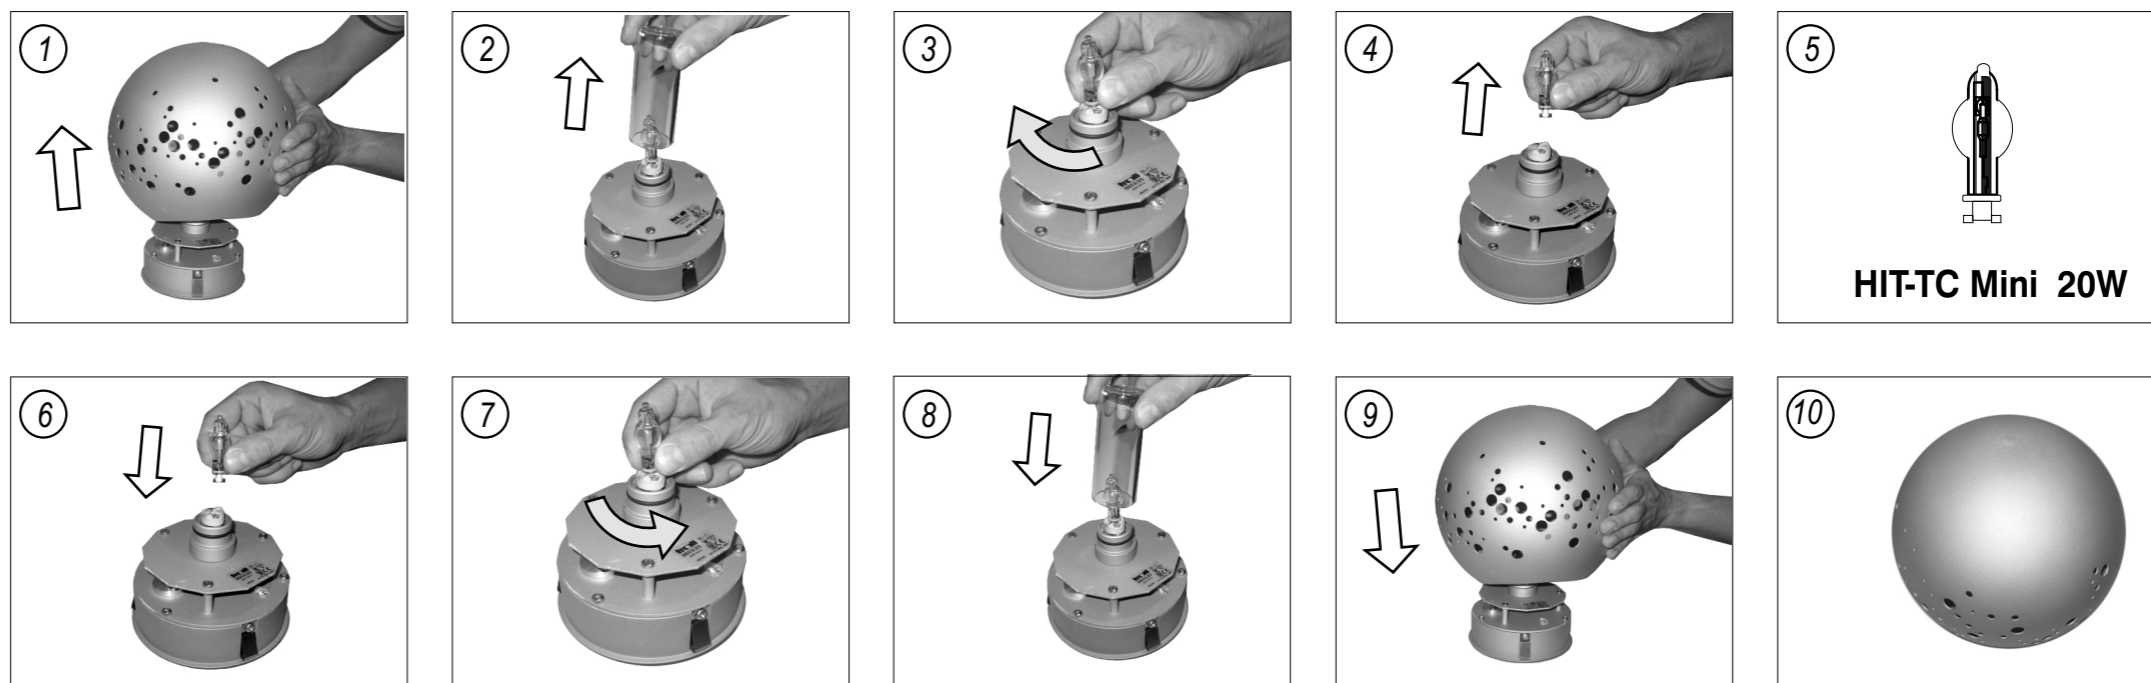

troll

ILUMINACIÓN

RIDDLE

6603/20 - 6604/20

6603/20
6604/20

Apartado de correos 98
08400 GRANOLLERS
(Barcelona)
Tel. (00 34) 93

e-mail. Info@troll.es

www.troll.es

INSTRUCCIONES DE MONTAJE
ASSEMBLY INTRUCTIONS
INSTRUCTIONS DE MONTAGE
ISTRUZIONI DI MONTAGGIO
MONTAGE ANLEITUNG