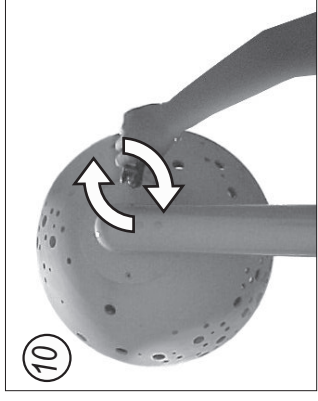

IP 65  
Compartimentos de lámpara y equipo  
Lamp and gear compartments

IP 20  
Cubierta esférica  
Spherical cover

Vidrio borosilicato  
Borosilicate glass

Si el cable flexible de esta luminaria se daña, deberá sustituirse por un cable flexible suministrado exclusivamente por TROLL.