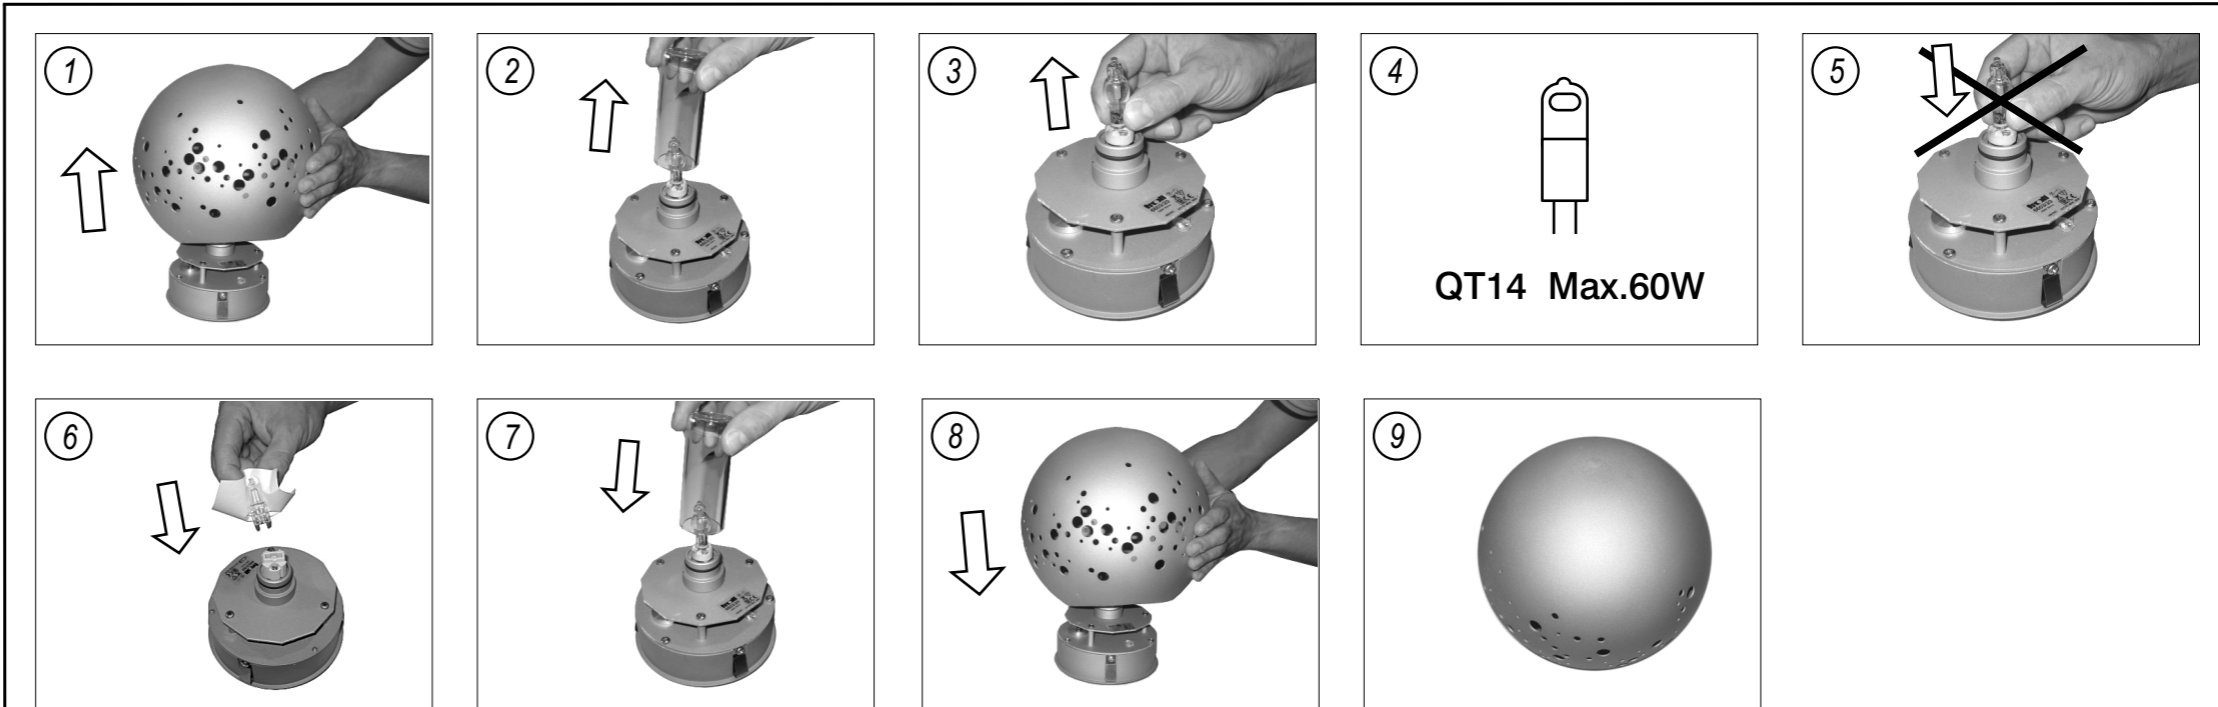

89660300 - rev 0

J. Feliu de la Penya s.l
Apartado de correos 98
08400 GRANOLLERS
(Barcelona)
Tel. (00 34) 938 466 909
Fax. (00 34) 938 465 709
e-mail. Info@troll.es