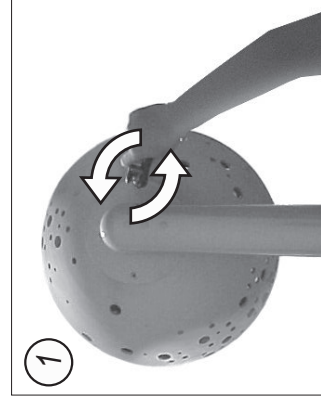

IP 65  
Compartimentos de lámpara y equipo  
Lamp and gear compartments

IP 20  
Cubierta esférica  
Spherical cover

Vidrio borosilicato  
Borosilicate glass

Si el cable flexible de esta luminaria se daña, deberá sustituirse por un cable flexible suministrado exclusivamente por TROLL.