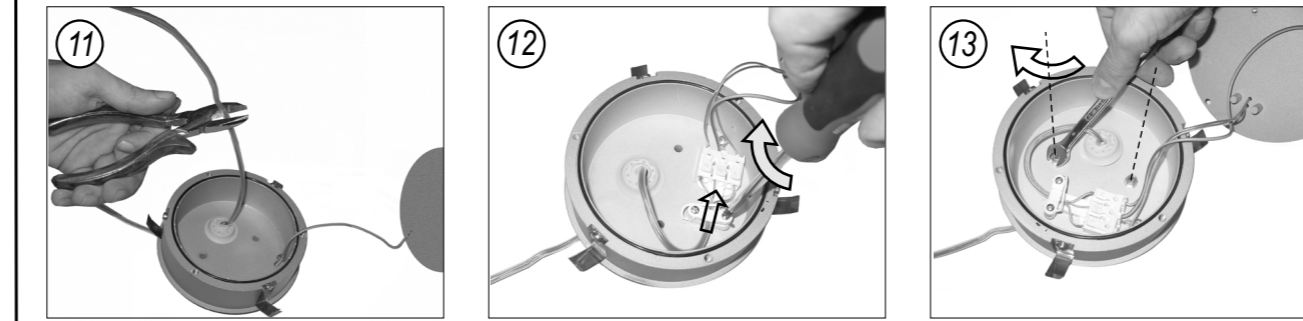

6604/60

6604/20

8920660400 - rev 0

J. Feliu de la Penya s.l
Apartado de correos 98
08400 GRANOLLERS
(Barcelona)
Tel. (00 34) 938 466 909
Fax. (00 34) 938 465 709
e-mail. Info@troll.es

INSTRUCCIONES DE MONTAJE
ASSEMBLY INTRUCTIONS
INSTRUZIONI DE MONTAGGE
ISTRUZIONI DI MONTAGGIO
MONTAGE ANLEITUNG