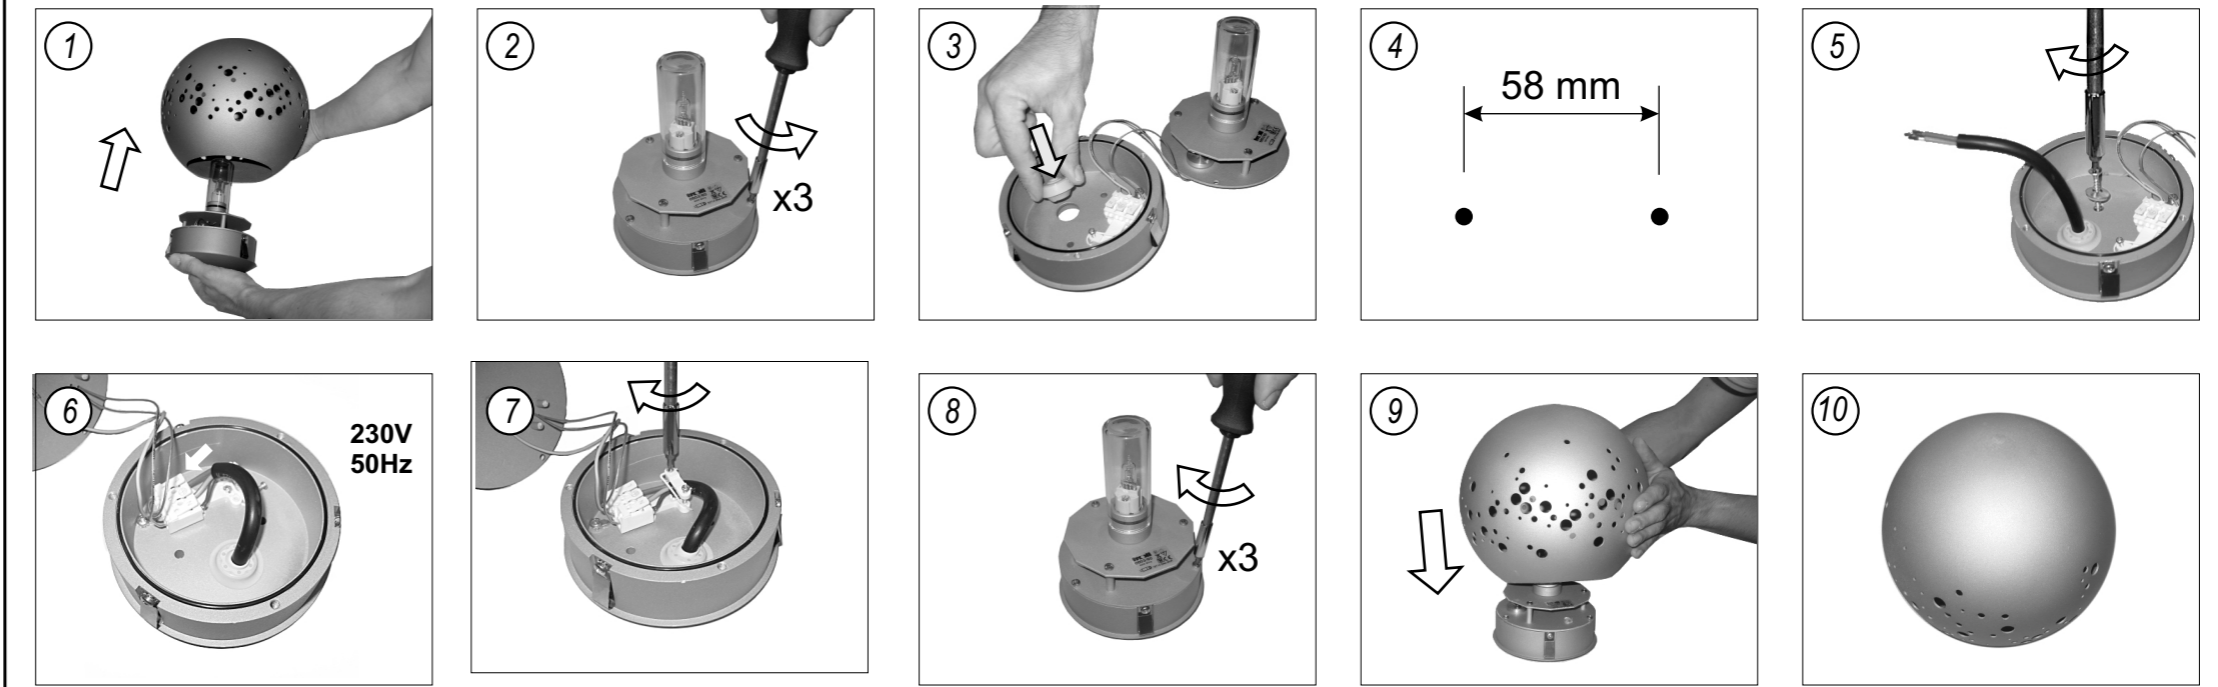

89660300 - rev 0

J. Feliu de la Penya s.l
Apartado de correos 98
08400 GRANOLLERS
(Barcelona)
Tel. (00 34) 938 466 909
Fax. (00 34) 938 465 709
e-mail. Info@troll.es