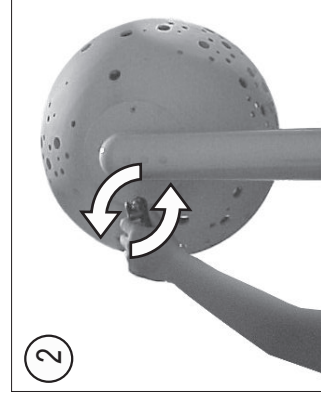

IP 65  
Compartimentos de lámpara y equipo  
Lamp and gear compartments

IP 20  
Cubierta esférica  
Spherical cover

Vidrio borosilicato  
Borosilicate glass

Si el cable flexible de esta luminaria se daña, deberá sustituirse por un cable flexible suministrado exclusivamente por TROLL.