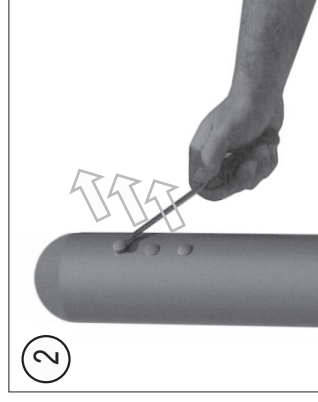

IP 65  
Compartimentos de lámpara y equipo  
Lamp and gear compartments

IP 20  
Cubierta esférica  
Spherical cover

Vidrio borosilicato  
Borosilicate glass

Si el cable flexible de esta luminaria se daña, deberá sustituirse por un cable flexible suministrado exclusivamente por TROLL.