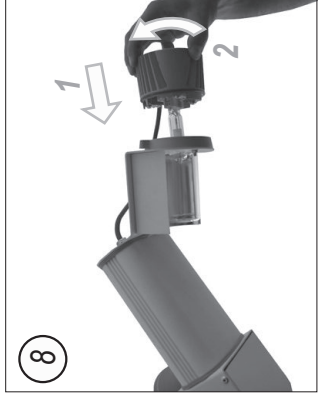

IP 65  
Compartimentos de lámpara y equipo  
Lamp and gear compartments

IP 20  
Cubierta esférica  
Spherical cover

Vidrio borosilicato  
Borosilicate glass

Si el cable flexible de esta luminaria se daña, deberá sustituirse por un cable flexible suministrado exclusivamente por TROLL.