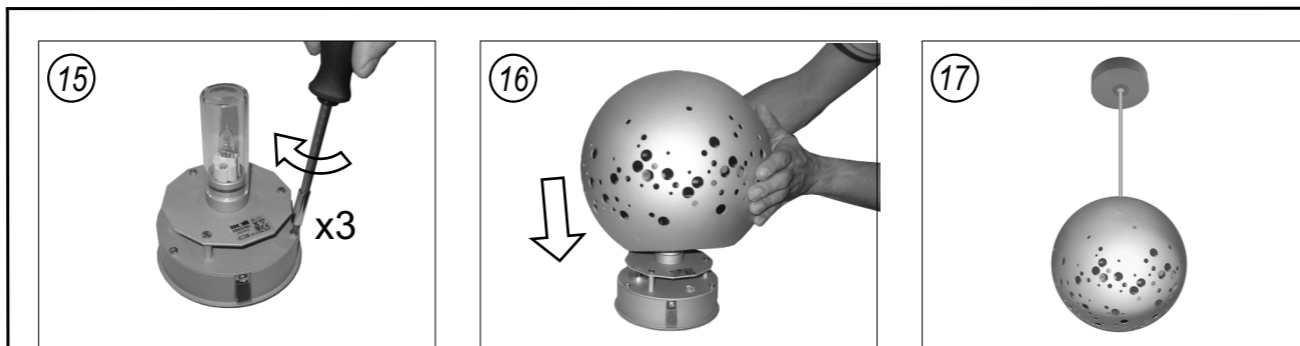

6604/20

8920660400 - rev 0

J. Feliu de la Penya s.l
Apartado de correos 98
08400 GRANOLLERS
(Barcelona)
Tel. (00 34) 938 466 909
Fax. (00 34) 938 465 709
e-mail. Info@troll.es

INSTRUCCIONES DE MONTAJE
ASSEMBLY INTRUCTIONS
INSTRUZIONI DE MONTAGGE
ISTRUZIONI DI MONTAGGIO
MONTAGE ANLEITUNG