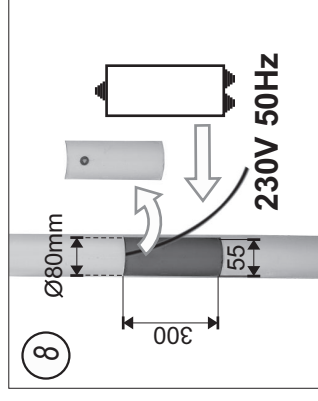

# RIDDLE

6603/20 - 6604/20

6603/20  
6604/20

Apartado de correos 98  
08400 GRANOLLERS  
(Barcelona)  
Tel. (00 34) 93

e-mail. Info@troll.es

www.troll.es

INSTRUCCIONES DE MONTAJE  
ASSEMBLY INTRUCTIONS  
INSTRUCTIONS DE MONTAGE  
ISTRUZIONI DI MONTAGGIO  
MONTAGE ANLEITUNG

IP 65  
Compartimentos de lámpara y equipo  
Lamp and gear compartments

IP 20  
Cubierta esférica  
Spherical cover

Vidrio borosilicato  
Borosilicate glass

Si el cable flexible de esta luminaria se daña, deberá sustituirse por un cable flexible suministrado exclusivamente por TROLL.

**1** 50-55mm

**4** N L 230V 50Hz

**6** 2 1

**1** x10

**6a** 6600S/70/21  
G12 HIT 70W

**6b** 6600S/100/21  
QT32 100W Frosted (mate)

**10** Max.4m. Ø500mm

**IP 65** Compartimentos de lámpara y equipo  
Lamp and gear compartments