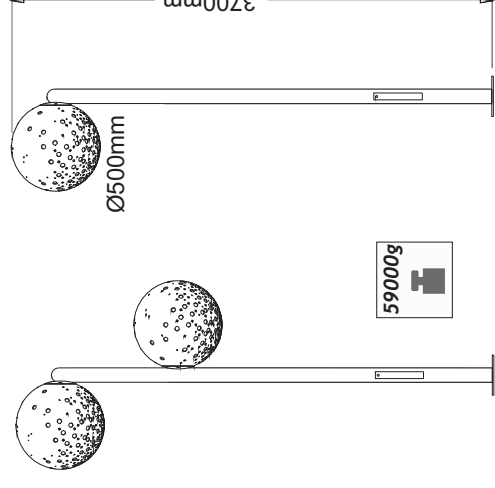

IP 65  
Compartimentos de lámpara y equipo  
Lamp and gear compartments

IP 20  
Cubierta esférica  
Spherical cover

Vidrio borosilicato  
Borosilicate glass

Si el cable flexible de esta luminaria se daña, deberá sustituirse por un cable flexible suministrado exclusivamente por TROLL.