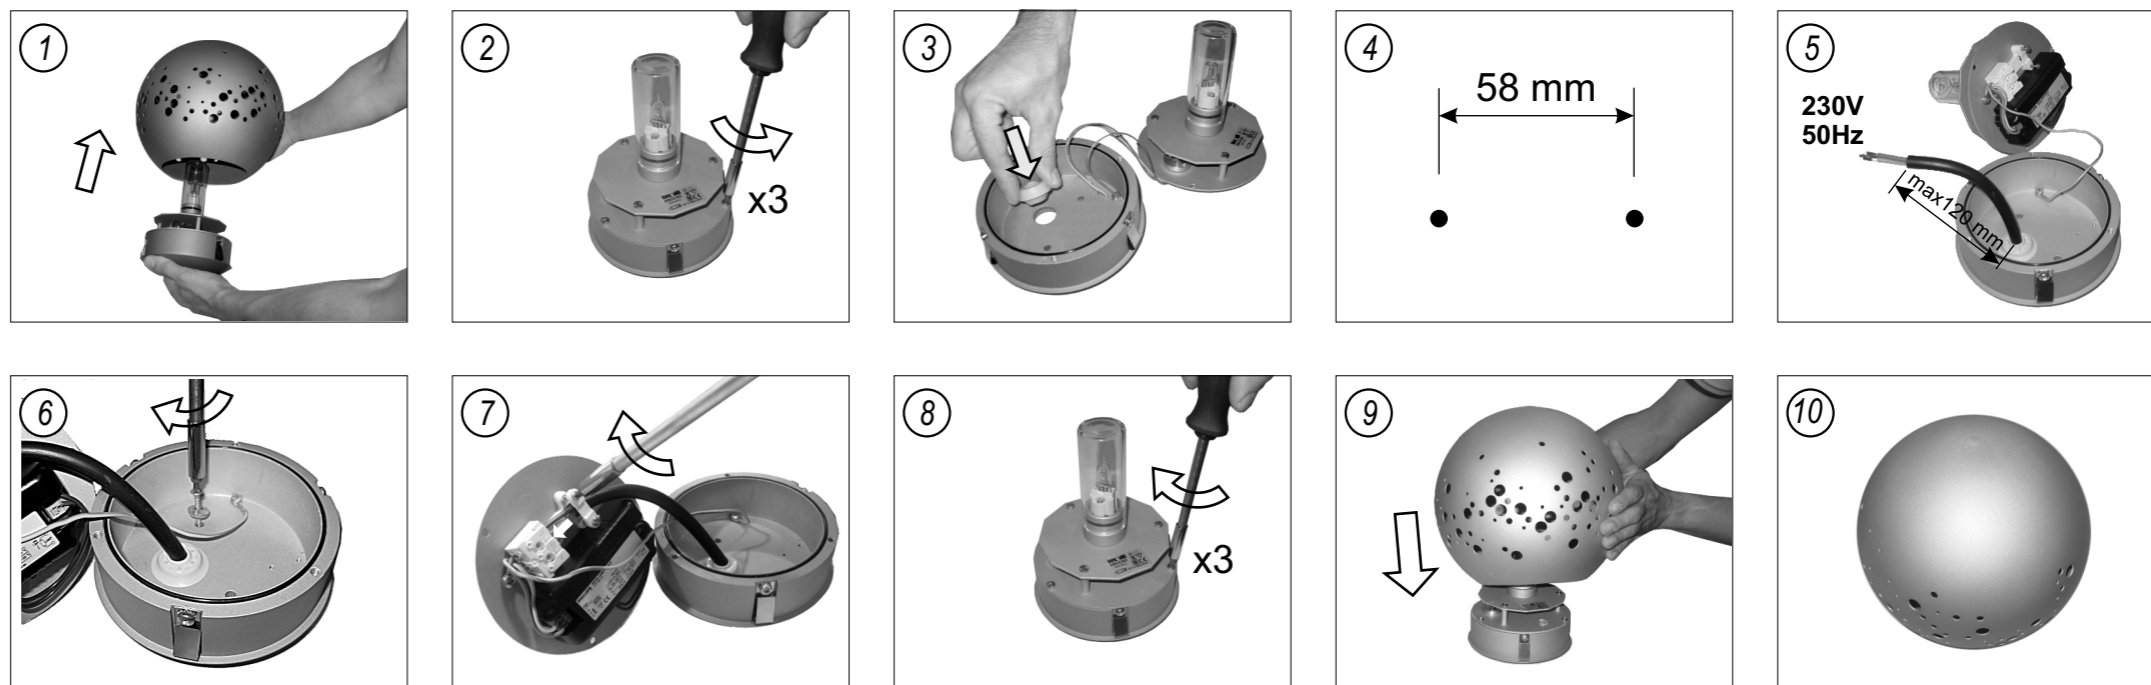

troll

ILUMINACIÓN

RIDDLE

6603/20 - 6604/20

6603/20
6604/20

Apartado de correos 98
08400 GRANOLLERS
(Barcelona)
Tel. (00 34) 93

e-mail. Info@troll.es

www.troll.es

INSTRUCCIONES DE MONTAJE
ASSEMBLY INTRUCTIONS
INSTRUCTIONS DE MONTAGE
ISTRUZIONI DI MONTAGGIO
MONTAGE ANLEITUNG