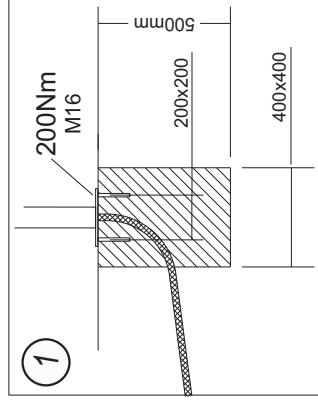

# RIDDLE

6603/20 - 6604/20

6603/20  
6604/20

Apartado de correos 98  
08400 GRANOLLERS  
(Barcelona)  
Tel. (00 34) 93

e-mail. Info@troll.es

www.troll.es

INSTRUCCIONES DE MONTAJE  
ASSEMBLY INTRUCTIONS  
INSTRUCTIONS DE MONTAGE  
ISTRUZIONI DI MONTAGGIO  
MONTAGE ANLEITUNG

IP 65  
Compartimentos de lámpara y equipo  
Lamp and gear compartments

IP 20  
Cubierta esférica  
Spherical cover

Vidrio borosilicato  
Borosilicate glass

Si el cable flexible de esta luminaria se daña, deberá sustituirse por un cable flexible suministrado exclusivamente por TROLL.

**1** 50-55mm

**4** N L 230V 50Hz

**6** 2 1

**1** x10

**6a** 6600S/70/21  
G12 HIT 70W

**6b** 6600S/100/21  
QT32 100W Frosted (mate)

**10** Max.4m. Ø500mm

**IP 65** Compartimentos de lámpara y equipo  
Lamp and gear compartments