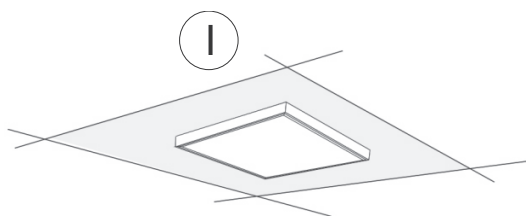

Sposób montażu/Way of mounting/Guide d'installation

Montaż nastopowy / Surface mount / En saillies