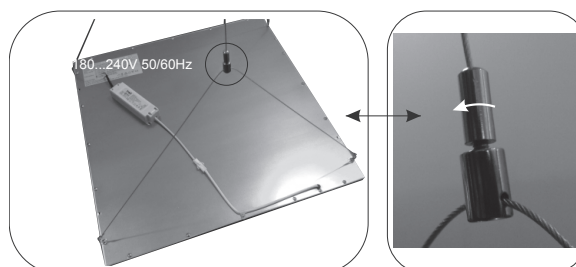

## RIM LED

- Trzy sposoby montażu oprawy: w sufitach podwieszanych, bezpośrednio na stropie lub na zawieszach,
- Wyposażona w wysokowydajne źródła LED,
- Mała wysokość oprawy,
- Korpus wykonany z aluminium,
- Poziom ochrony przed wnikaniem pyłu i wody - IP44,
- Łatwy i szybki montaż.
- Three ways to mount luminaires: in suspended ceilings, directly on the ceiling or on slings,
- Equipped with the highly effective LED sources,
- A low height of the housing,
- Luminary body made from aluminum,
- Level of protection against penetration of dust and water - IP44,
- Quick and simple installation.
- 3 façons de monter les luminaires : suspendu, en saillies ou encastré,
- Luminaire équipé de sources LED à haut rendement,
- Profondeur taille basse,
- Structure en aluminium,
- Indice de protection contre l'eau et la poussière IP44,
- Rapide et facile à monter.

### Konstrukcja/Features/La construction

Nowoczesny panel LED przeznaczony do montażu w sufitach podwieszonych, bezpośrednio na stropie lub za pomocą zawiesi. Wyposażony w wysokowydajne źródła światła LED. Korpus wykonany z aluminium, przesłona zaś z opalizowanego PMMA. Kolor oprawy – jasny szary. Układ optyczny oprawy zapewnia kąt rozsyłu światłości o wartości 120°. Strumień świetlny zastosowanych źródeł LED to 3800 lm. Dostępne dwa warianty temperatur barwowych źródeł: 3000 K (barwa ciepła biała) lub 4000 K (barwa biała neutralna). Wskaźnik oddawania barw CRI>80. Zastosowanie: pomieszczenia użyteczności publicznej, biura, sale konferencyjne, lekcyjne, wykładowe itp.

## Sposób montażu/Way of mounting/Guide d'installation

Montaż nastopowy / Surface mount / En saillies

Montaż na zawieszach / Slings' mount / Encastré

Montaż w suficie podwieszanym modułowym  
Installation in suspended modular ceiling  
Suspendu