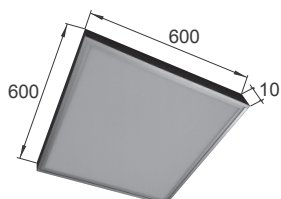

Wymiary / Dimensions / Les dimensions

Montaż w suficie podwieszanym lub na zawieszach – wysokość oprawy to 10 mm / Installation in suspended ceiling or using slings – the height of the housing is 10 mm / Pour une installation encastrée ou suspendue, la profondeur est de 10 mm.