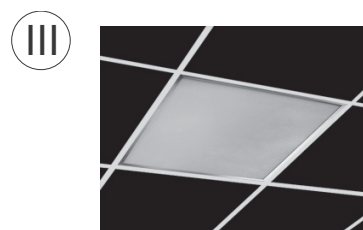

Montaż w suficie podwieszanym modułowym
Installation in suspended modular ceiling
Suspendu