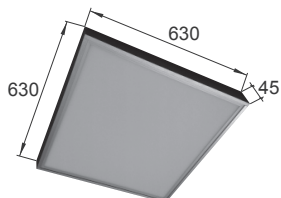

### Konstrukcja/Features/La construction

Nowoczesny panel LED przeznaczony do montażu w sufitach podwieszonych, bezpośrednio na stropie lub za pomocą zawiesi. Wyposażony w wysokowydajne źródła światła LED. Korpus wykonany z aluminium, przesłona zaś z opalizowanego PMMA. Kolor oprawy – jasny szary. Układ optyczny oprawy zapewnia kąt rozsyłu światłości o wartości 120°. Strumień świetlny zastosowanych źródeł LED to 3800 lm. Dostępne dwa warianty temperatur barwowych źródeł: 3000 K (barwa ciepła biała) lub 4000 K (barwa biała neutralna). Wskaźnik oddawania barw CRI>80. Zastosowanie: pomieszczenia użyteczności publicznej, biura, sale konferencyjne, lekcyjne, wykładowe itp.

Modern LED panel for installation in suspended ceilings, directly on the ceiling or using the slings. Equipped with the highly efficient LED sources. Luminary body made from aluminum. PMMA opal diffuser. Colour of luminary – metallic light grey. Beam angle: 120°. The light stream of the LEDs used is 3800 lm. Its color temperature is 3000 K (warm white color) or 4000 K (neutral white color). CRI>80. Luminaire dedicated for the public use structure like offices, conference rooms, classrooms, lecture halls etc.

### Wymiary / Dimensions / Les dimensions

Montaż w suficie podwieszanym lub na zawieszach – wysokość oprawy to 10 mm / Installation in suspended ceiling or using slings – the height of the housing is 10 mm / Pour une installation encastrée ou suspendue, la profondeur est de 10 mm.