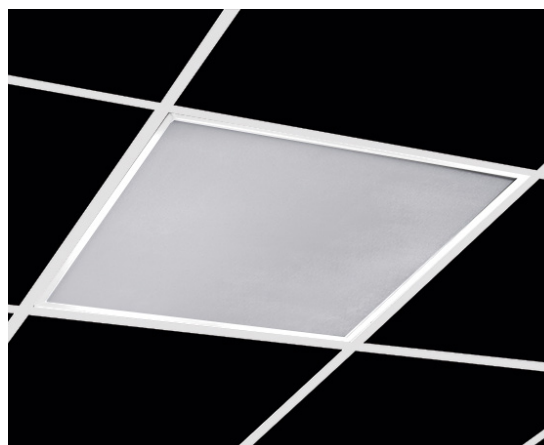

TYP	PWM	Φ [lm]	kg
RIM LED	36 W	LED 3800	3,00

Dostępna barwa światła / Available colour of the light / La couleur de la lumière accessible: 830/840

SDCM=6

Trwałość źródeł LED / Lifetime of LED sources / Durabilité de LED – 35000 h (L70/B50)

Zakres temperatury pracy oprawy / Operating temperature range / L'amplitude de la température de fonctionnement des luminaires: 5° C – 30° C

Podana moc dotyczy całego systemu (tolerancja +/- 10%).
The power shown refers to the whole system (tolerance +/- 10%).
La puissance appliquée à l'ensemble du système (tolérance +/- 10%).

Podany strumień świetlny dotyczy źródeł LED (tolerancja +/- 10% w zależności od wartości temperatury barwowej).
The given luminous flux refers to LED light sources (tolerance +/- 10% depends on the value of the colour temperature).
Compte tenu du flux lumineux se réfère aux diodes électroluminescentes (10% de tolérance en fonction de la température de couleur).